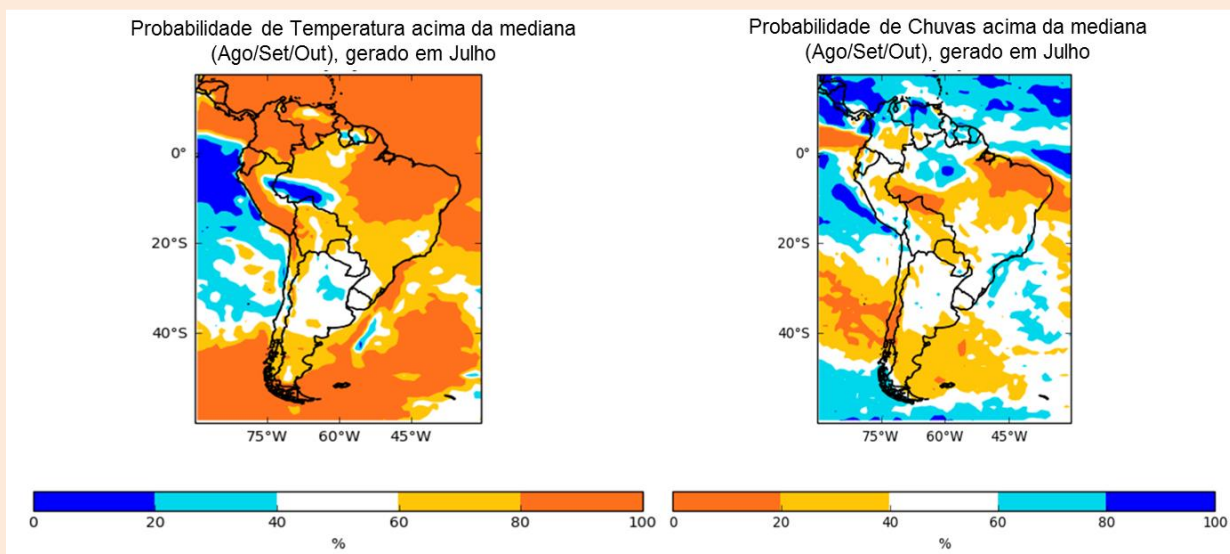

Para a maior parte do centro e norte do continente sul-americano como apresentado na Figura 2, as probabilidades de previsão do conjunto de modelos GloSea5⁷ para temperaturas acima da mediana estão acima de 60% para 2020. A probabilidade mais alta de temperatura acima da mediana é no leste e noroeste, onde as probabilidades de previsão excedem 80%. No extremo noroeste do Brasil, há um sinal para temperaturas abaixo da mediana de acordo com os resultados do conjunto GloSea5. Há uma concordância entre os diferentes modelos de previsão sazonal para temperaturas acima da média na maior parte do continente.