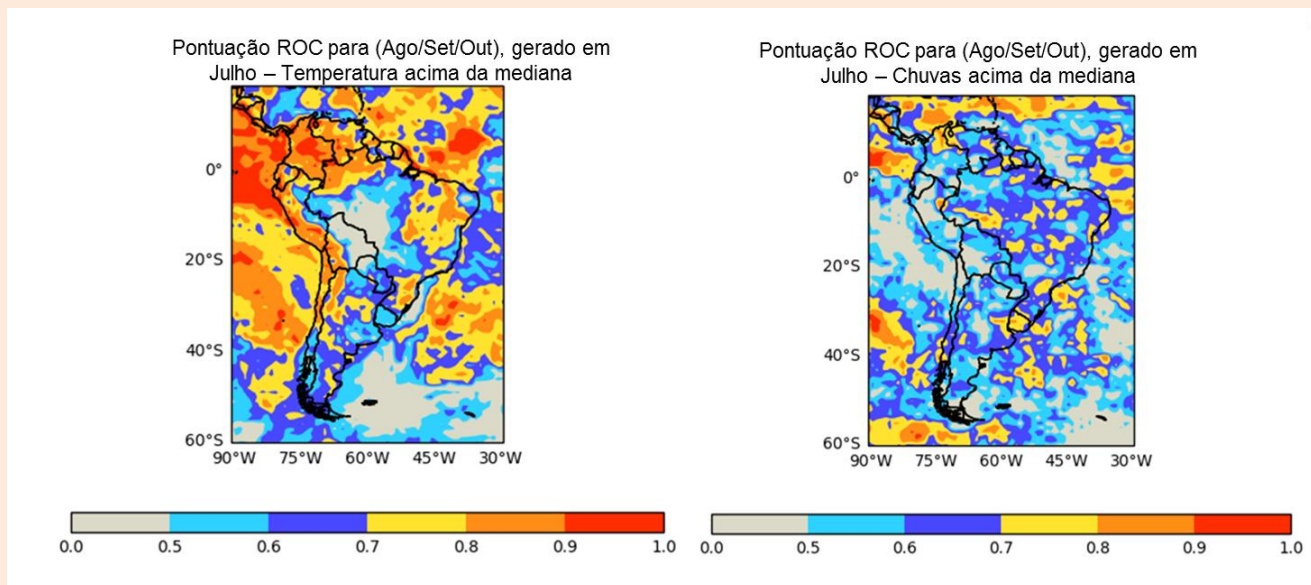

O enviesamento de previsão⁸ (*skill*) é geralmente mais alto para temperatura do que para chuvas no conjunto de modelos GloSea5 (Figura 3). O nível de enviesamento é alto no norte, leste e oeste do continente sul-americano para previsões de temperatura acima da mediana. É mais baixo no sul, e o menor enviesamento ocorre no centro da região (oeste do Brasil/leste da Bolívia). Existem áreas com alto enviesamento e em todo o continente para chuvas, enquanto há menor enviesamento para previsões de chuvas abaixo da mediana na região oeste.