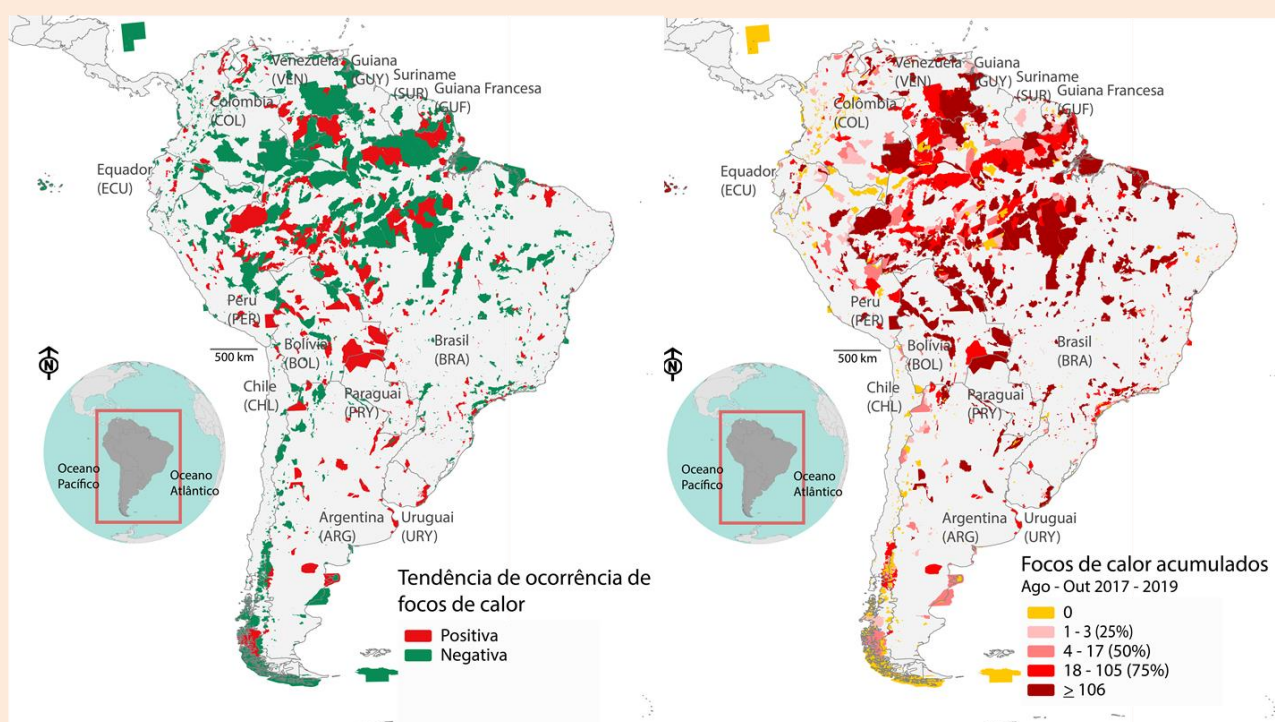

Além da tendência de focos de calor, também foram considerados os quartis da ocorrência dos focos acumulados para o período de agosto a outubro de 2017 a 2019, por Área Protegida (Figura 4b). Áreas com mais de 50% ou 75% de focos de calor concentrados durante o período analisado também foram utilizadas para estratificar as Áreas Protegidas nas diferentes categorias de probabilidade de queimadas e incêndios.

Na Tabela 3 apresenta-se um resumo das áreas protegidas e da ocorrência de focos de calor no período de agosto a outubro, cobrindo os anos de 2017 a 2019. Brasil, Colômbia e Argentina possuem o maior número de áreas protegidas, e Venezuela e Guiana Francesa possuem mais de 50% de seus territórios sob regulação de áreas protegidas. Brasil, Bolívia e Paraguai apresentaram o maior número de focos de calor por km² de Áreas Protegidas.