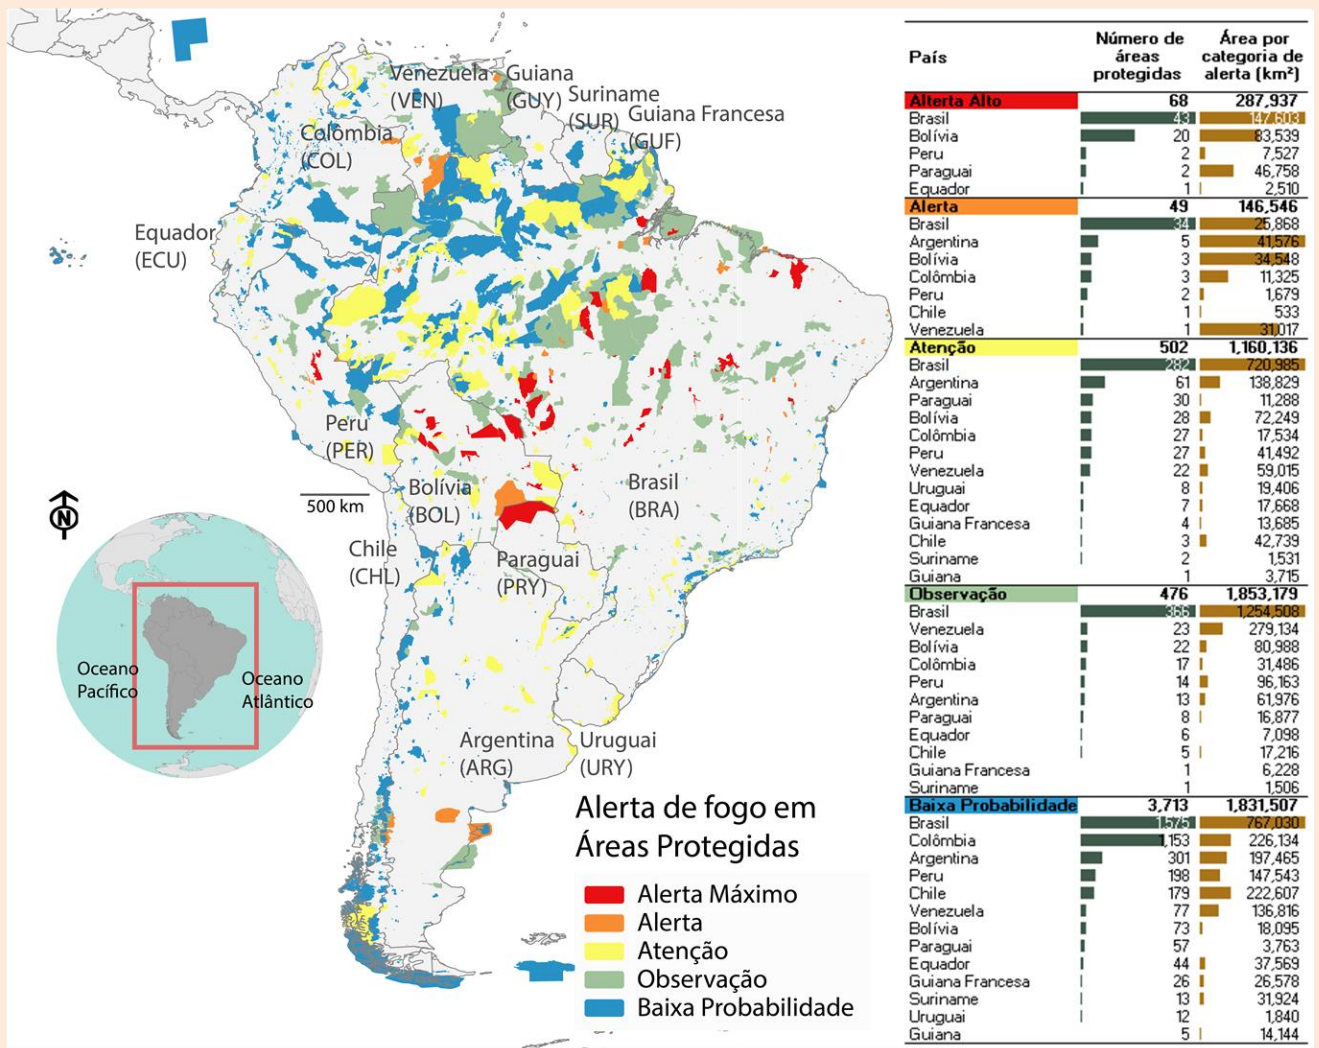

Na América do Sul, identificamos 68 Áreas Protegidas (AP) com alta probabilidade de queimadas e incêndios: 43 AP no Brasil, 20 na Bolívia, 2 no Peru, 2 no Paraguai e 1 no Equador. Além disso, identificamos 49 AP em situação de alerta: 34 no Brasil, 5 na Argentina, 3 na Bolívia, 3 na Colômbia, 2 no Peru, 1 na Venezuela e Chile (Figura 1, Tabela 1). A lista completa das áreas protegidas identificadas em cada categoria é apresentada nos Anexos 1 e 2. Todas estas áreas apresentaram um aumento na ocorrência total de focos de calor de agosto a outubro de 2017 a 2019 e tem alta probabilidade de ocorrência de temperaturas acima da média e chuvas abaixo da média, representando as condições socioambientais-climatológicas favoráveis à ocorrência de incêndios florestais. No total, existem mais de 287.000 km² e 146.000 km² em situações respectivas de Alerta Alto e de Alerta de ameaça de incêndios nos próximos três meses.

Tabela 1. Resumo das Áreas Protegidas por categoria de probabilidade de queimadas e incêndios para agosto a outubro de 2020 na América do Sul.

Situação	Número de Áreas Protegidas	Área (km ²) por tipo de Situação
Alerta Alto	68	287,937
Alerta	49	146,546
Atenção	502	1,160,136
Observação	476	1,853,179
Baixa Probabilidade	3,713	1,831,507
Total	4,808	5,279,305