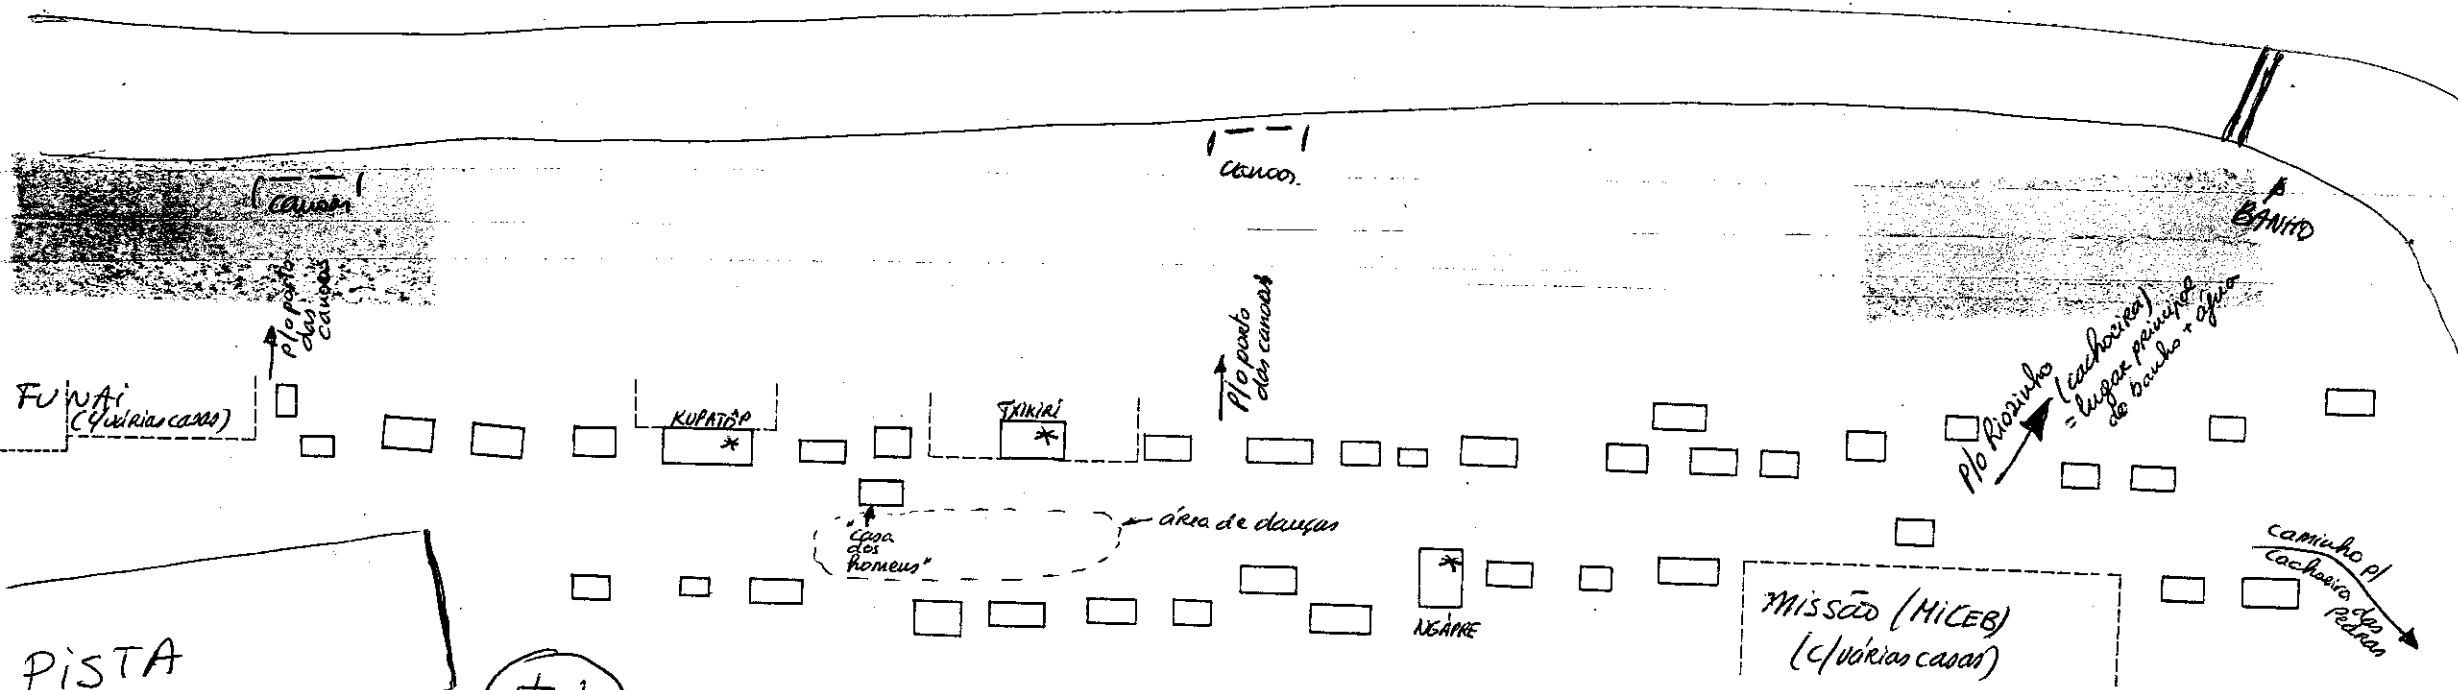

CEDI - P.I.B.
DATA 11, 06, 86
COD KKD 04

mato

cocheiros

PISTA

* = casa dos 3 chefes
--- = cerca

P.I. KKK em 1976
GUSTAAF VERSWIJVER
localizado no cerrado,
à uns 3 à 5 km do
mato (lado Norte)

KKK

- A = ngäpre
- B = Kuyato
- C = Txilur