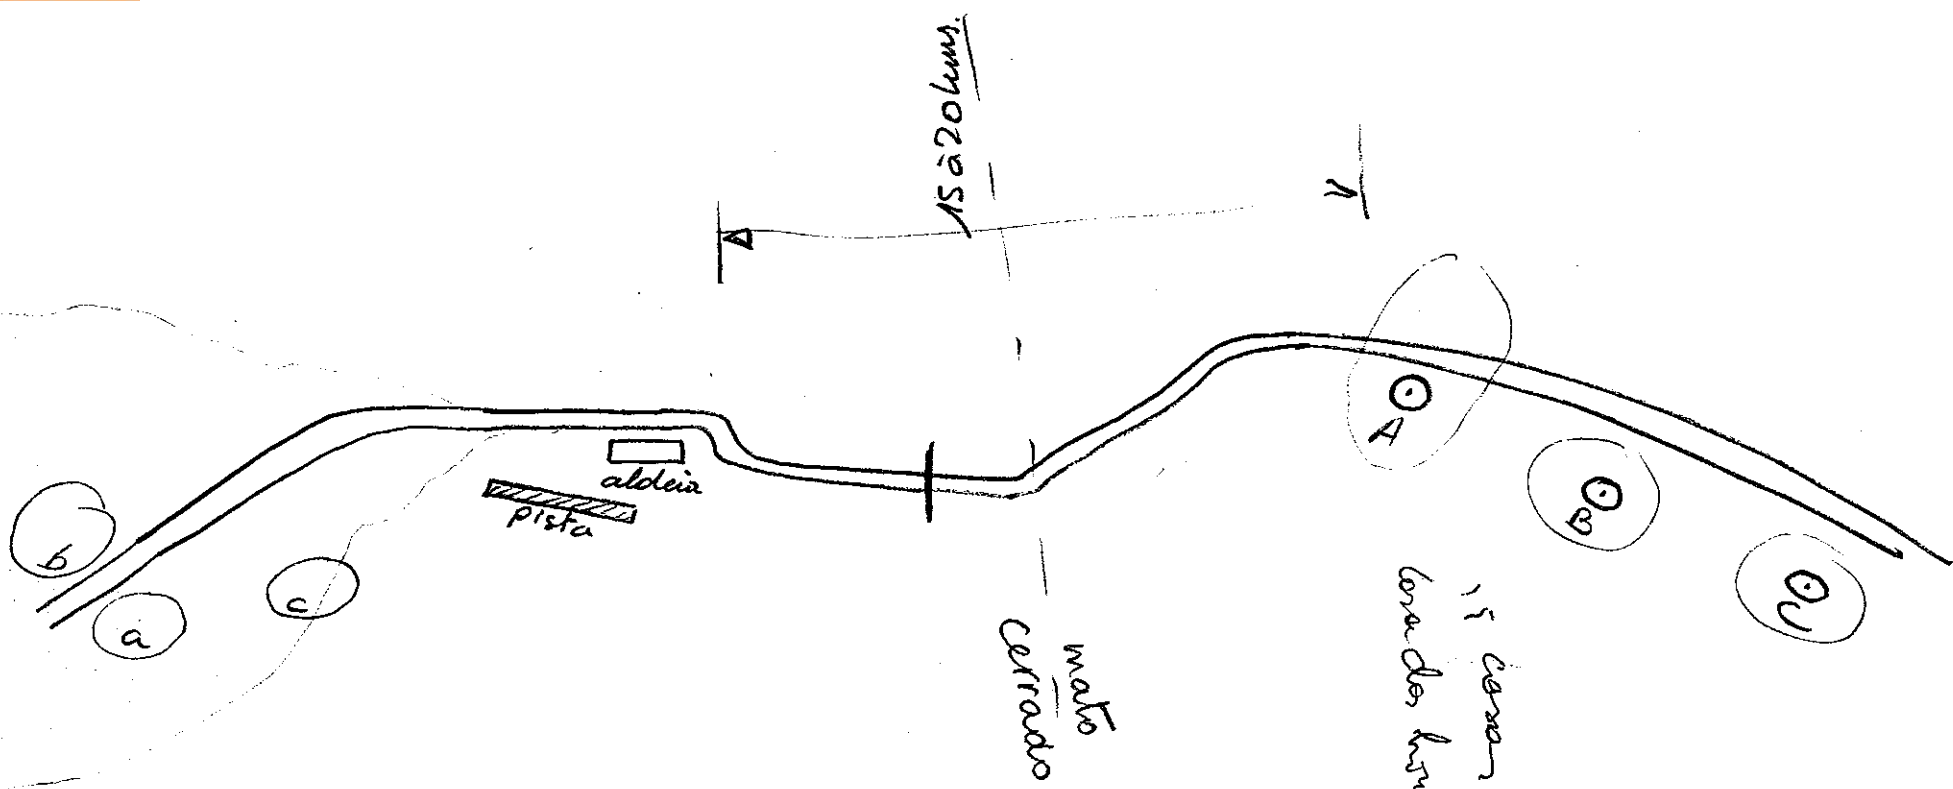

CEDI - P.I.B.
DATA 11, 06, 86
COD KKD 04

mato

cocheiros

PISTA

* = casa dos 3 chefes
--- = cerca

P.I. KKK em 1976
GUSTAAF VERSWIJVER
localizado no cerrado,
à uns 3 à 5 km do
mato (lado Norte)

KKK

- A = ngäpre
- B = Kuyato
- C = Txilur