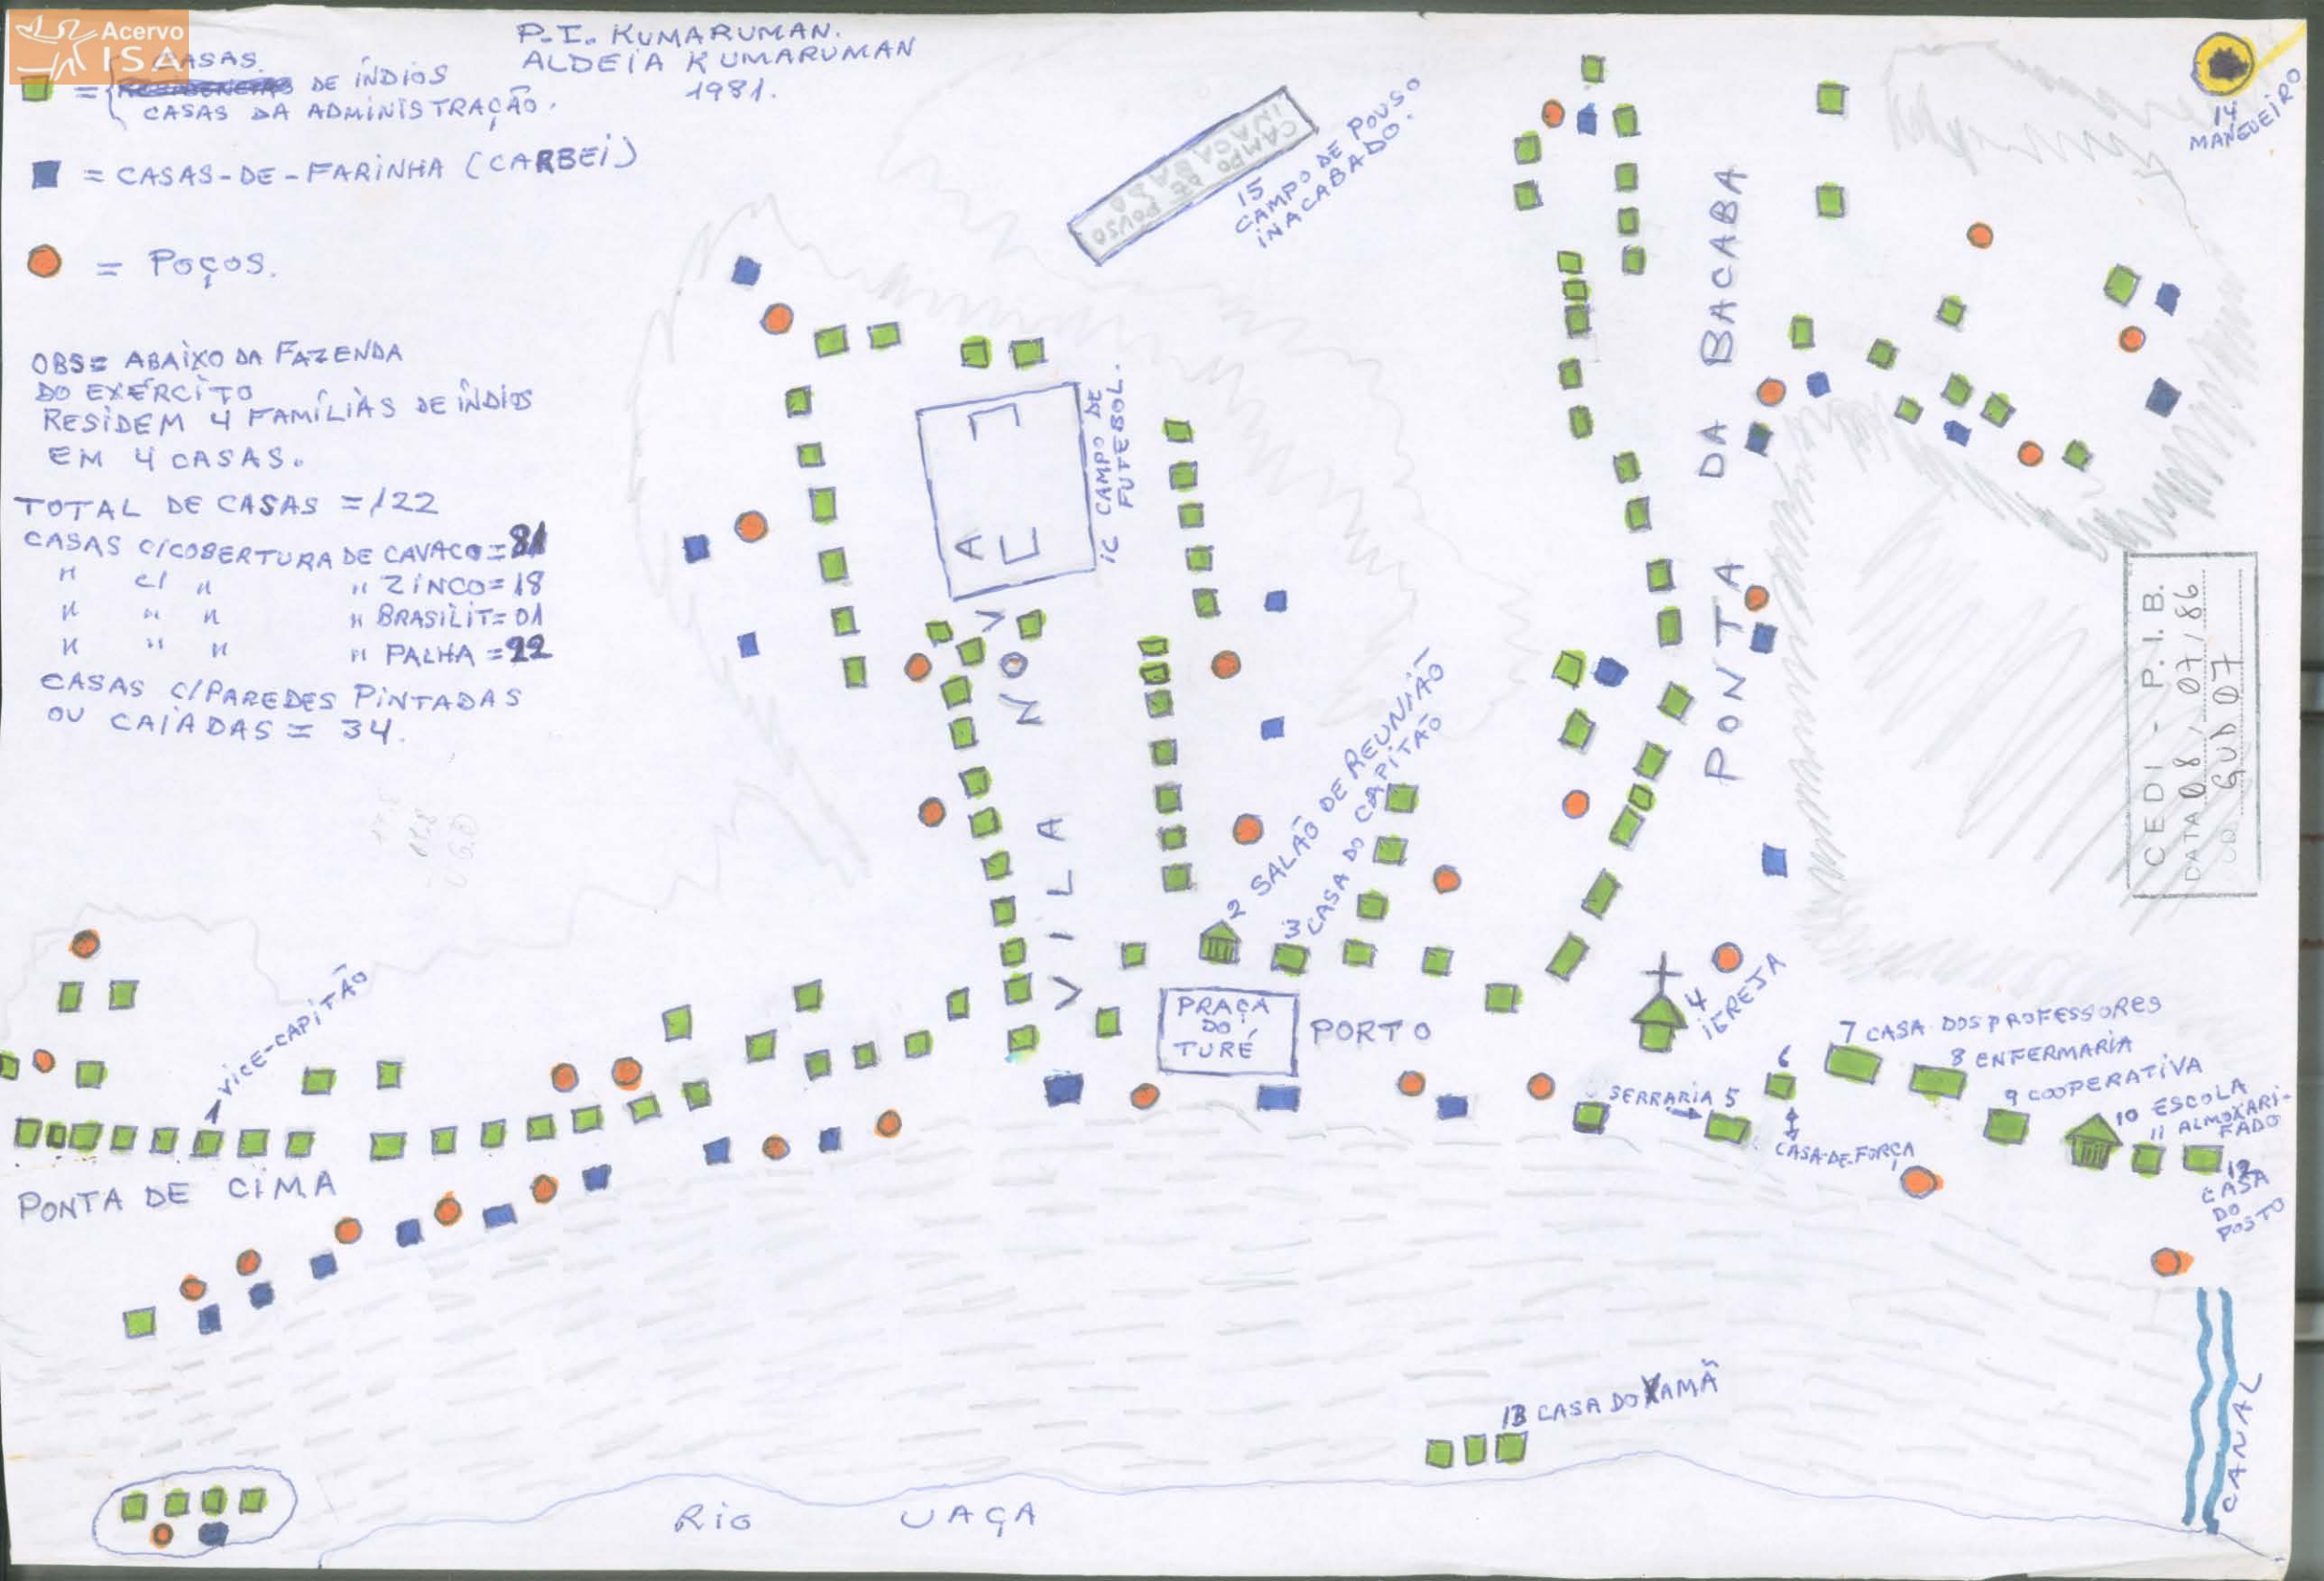

■ = CASAS DE INDIOS  
■ = CASAS DA ADMINISTRAÇÃO.

■ = CASAS-DE-FARINHA (CARBEI)

● = POÇOS.

OBSE ABAIXO DA FAZENDA  
DO EXERCITO  
RESIDEM 4 FAMILIAS DE INDIOS  
EM 4 CASAS.

TOTAL DE CASAS = 122  
CASAS C/COBERTURA DE CAVACO = 81  
" " " " ZINCO = 18  
" " " " BRASILT = 01  
" " " " PALHA = 22  
CASAS C/PAREDES PINTADAS  
OU CAIADAS = 34.

CEDI - P.I.B.  
DATA 08/07/86  
CO GUB 07

Rio UAGA

CANAL

GALIBI (UAÇA)

FREDERICO DE OLIVEIRA.